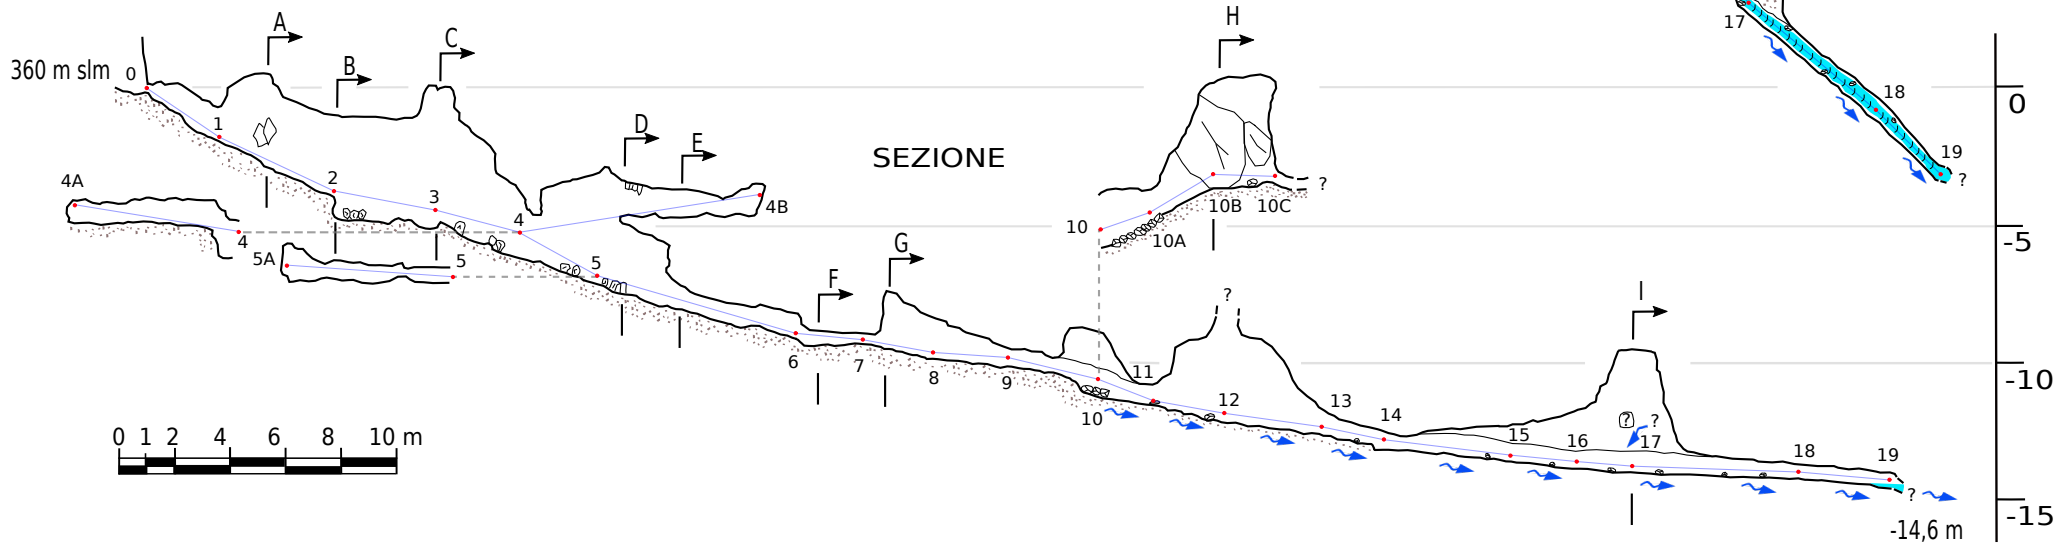

# ER-RA 674 BUCO DEL TOPOLINO

CA' FAGGIA - MONTE DELLA VOLPE  
RIOLO TERME - RAVENNA

Rilevo: Speleo GAM Mezzano 15-11-1987

GSA Ravenna 09-09-2018

Disegno: 1987-2018

## SEZIONE

## SEZIONI TRASVERSALI