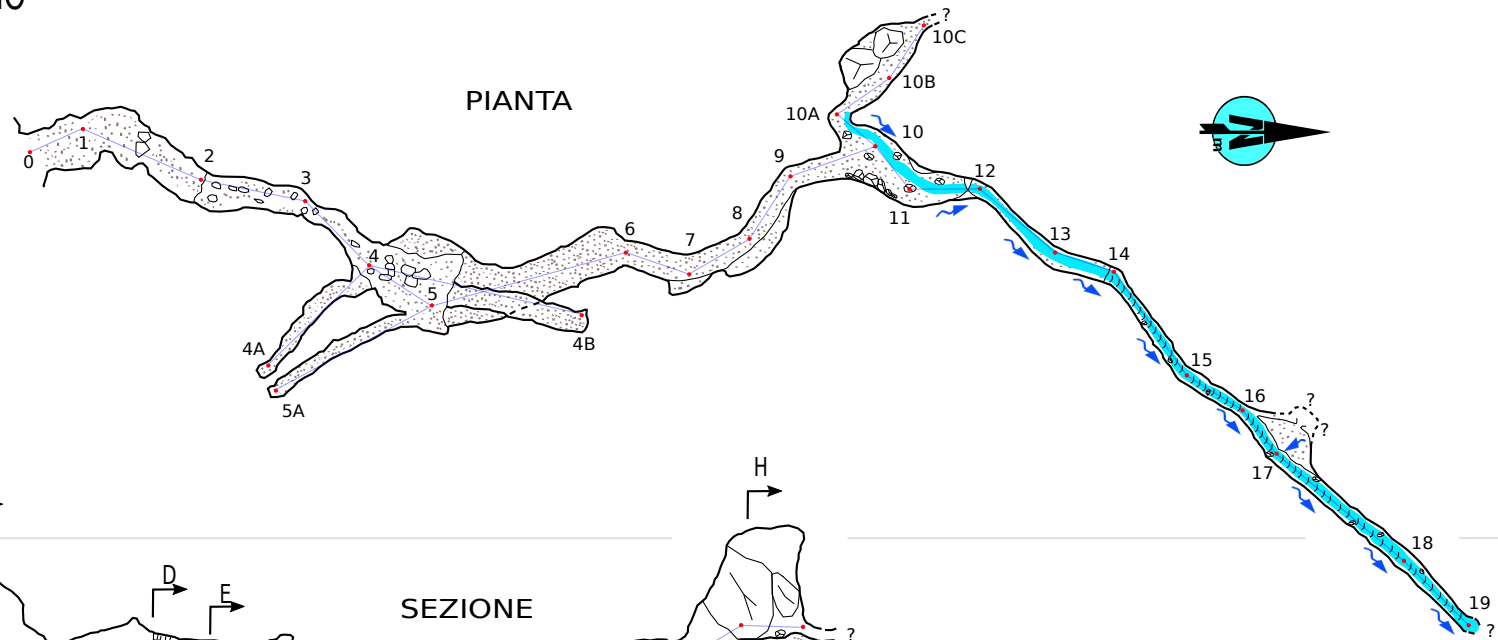

# ER-RA 674 BUCO DEL TOPOLINO

CA' FAGGIA - MONTE DELLA VOLPE  
RIOLO TERME - RAVENNA

Rilevo: Speleo GAM Mezzano 15-11-1987

GSA Ravenna 09-09-2018

Disegno: 1987-2018

## PIANTA

## SEZIONE

## SEZIONI TRASVERSALI